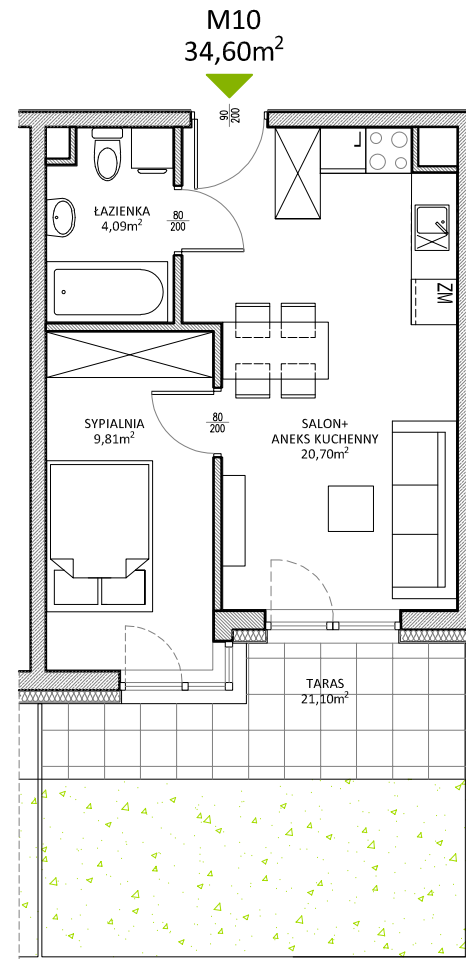

RUCZAJ KORSO

UL. JANA PILTZA

Budynek:	D
Piętro:	Parter
Mieszkanie:	10
Powierzchnia:	34,60m ²

**WOJT-BUD** Sp. z o.o.

Biuro sprzedaży mieszkań
ul. Chmieleniec 2B LU7
30-348 Kraków

biuro @wojtbud-inwestycje.pl
www.wojtbud-inwestycje.pl
tel: 12 267 33 89