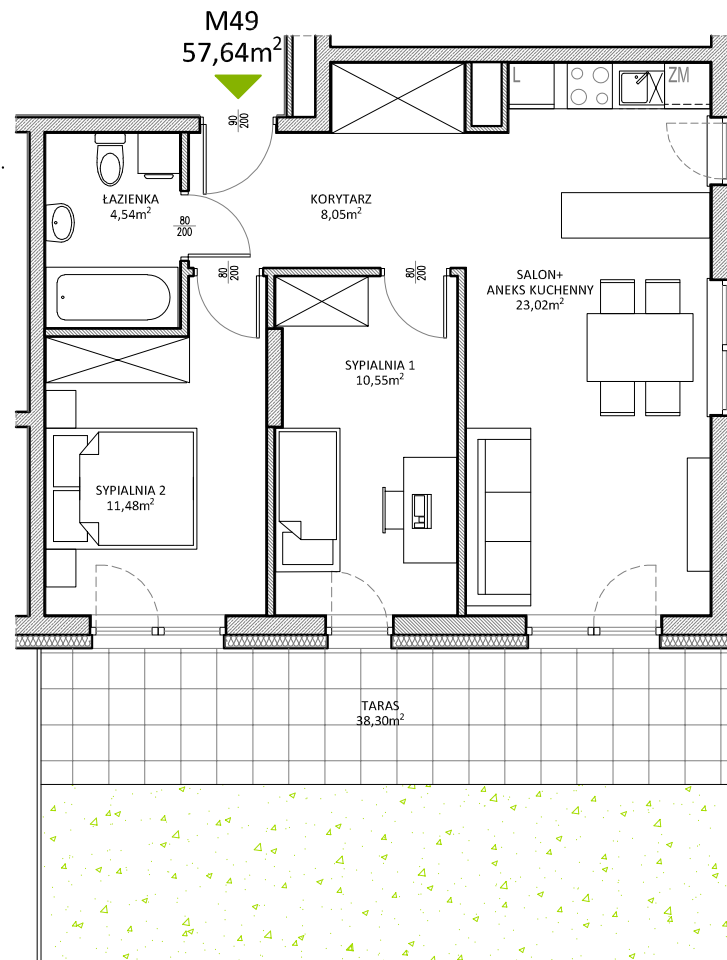

# RUCZAJ KORSO

UL. JANA PILTZA

Budynek:	D
Piętro:	Parter
Mieszkanie:	49
Powierzchnia:	57,64m <sup>2</sup>

**WOJT-BUD** Sp. z o.o.

Biuro sprzedaży mieszkań  
ul. Chmieleniec 2B LU7  
30-348 Kraków

biuro @wojtbud-inwestycje.pl  
www.wojtbud-inwestycje.pl  
tel: 12 267 33 89