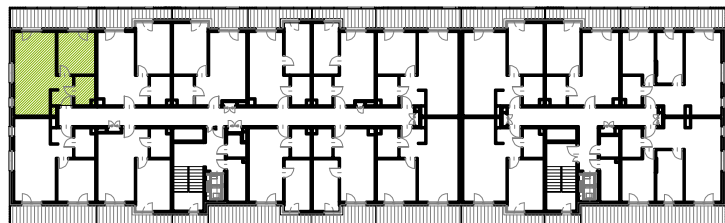

# RUCZAJ KORSO

UL. JANA PILTZA

Budynek:	D
Piętro:	1
Mieszkanie:	14
Powierzchnia:	47,16m <sup>2</sup>

**WOJT-BUD** Sp. z o.o.

Biuro sprzedaży mieszkań  
ul. Chmieleniec 2B LU7  
30-348 Kraków

biuro @wojtbud-inwestycje.pl  
www.wojtbud-inwestycje.pl  
tel: 12 267 33 89