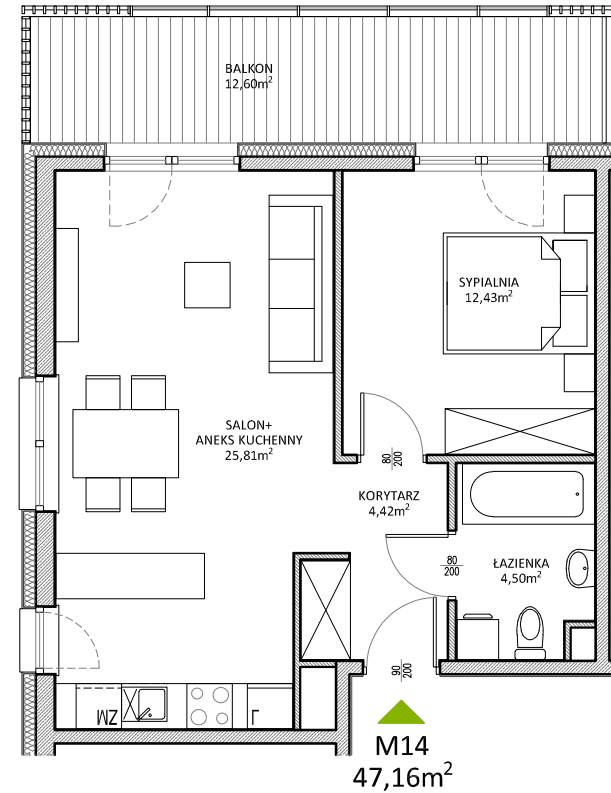

# RUCZAJ KORSO

UL. JANA PILTZA

Budynek:	D
Piętro:	1
Mieszkanie:	14
Powierzchnia:	47,16m <sup>2</sup>

**WOJT-BUD** Sp. z o.o.

Biuro sprzedaży mieszkań  
ul. Chmieleniec 2B LU7  
30-348 Kraków

biuro @wojtbud-inwestycje.pl  
www.wojtbud-inwestycje.pl  
tel: 12 267 33 89