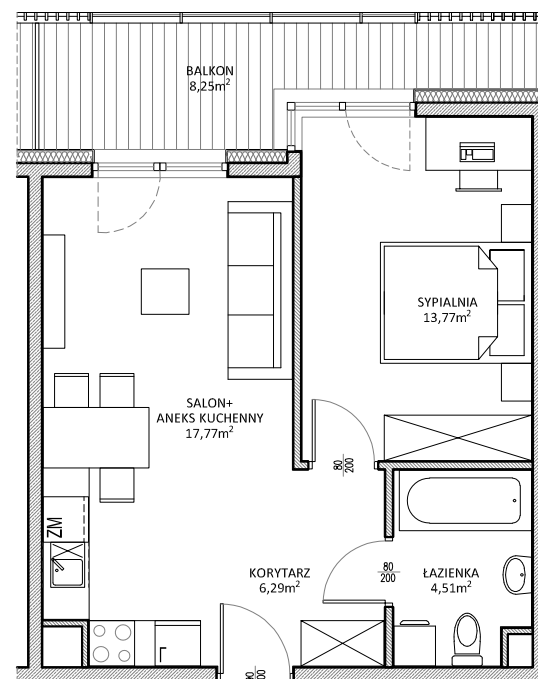

RUCZAJ KORSO

UL. JANA PILTZA

<u>Budynek:</u>	<u>D</u>
<u>Piętro:</u>	<u>1</u>
<u>Mieszkanie:</u>	<u>15</u>
<u>Powierzchnia:</u>	<u>42,34m²</u>

M15
42,34m²

**WOJT-BUD** Sp. z o.o.

Biuro sprzedaży mieszkań
ul. Chmieleniec 2B LU7
30-348 Kraków