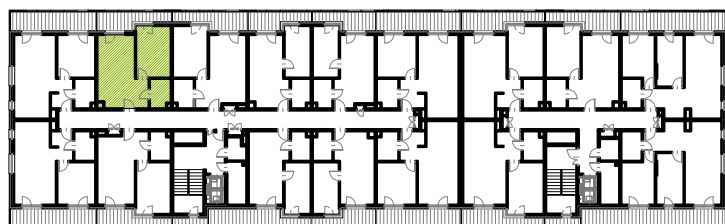

RUCZAJ KORSO

UL. JANA PILTZA

<u>Budynek:</u>	<u>D</u>
<u>Piętro:</u>	<u>1</u>
<u>Mieszkanie:</u>	<u>15</u>
<u>Powierzchnia:</u>	<u>42,34m²</u>

M15
42,34m²

**WOJT-BUD** Sp. z o.o.

Biuro sprzedaży mieszkań
ul. Chmieleniec 2B LU7
30-348 Kraków