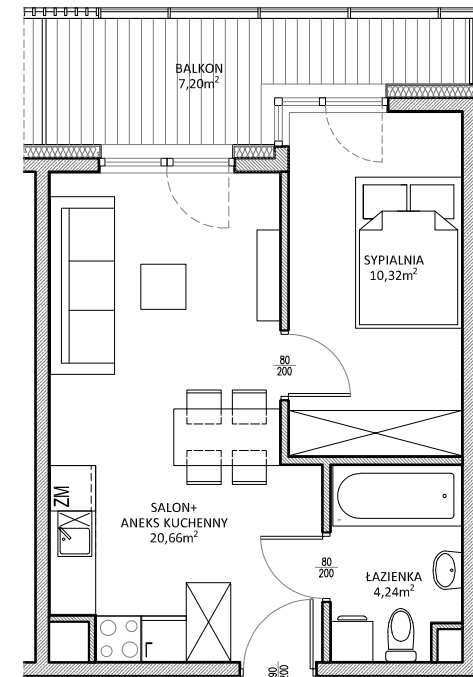

RUCZAJ KORSO

UL. JANA PILTZA

Budynek:	D
Piętro:	1
Mieszkanie:	17
Powierzchnia:	35,22m ²

M17
35,22m²

**WOJT-BUD** Sp. z o.o.

Biuro sprzedaży mieszkań
ul. Chmieleniec 2B LU7
30-348 Kraków

biuro @wojtbud-inwestycje.pl
www.wojtbud-inwestycje.pl
tel: 12 267 33 89