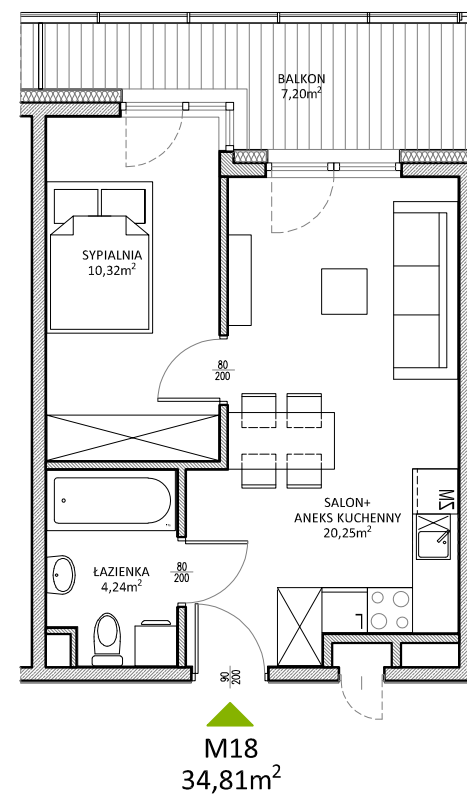

# RUCZAJ KORSO

UL. JANA PILTZA

Budynek:	D
Piętro:	1
Mieszkanie:	18
Powierzchnia:	34,81m <sup>2</sup>

**WOJT-BUD** Sp. z o.o.

Biuro sprzedaży mieszkań  
ul. Chmieleniec 2B LU7  
30-348 Kraków

biuro @wojtbud-inwestycje.pl  
www.wojtbud-inwestycje.pl  
tel: 12 267 33 89