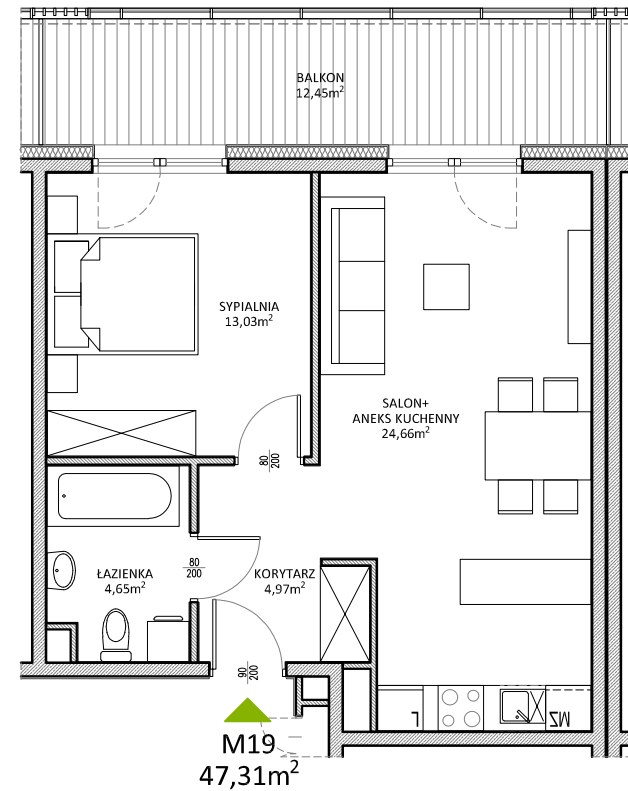

RUCZAJ KORSO

UL. JANA PILTZA

<u>Budynek:</u>	<u>D</u>
<u>Piętro:</u>	<u>1</u>
<u>Mieszkanie:</u>	<u>19</u>
<u>Powierzchnia:</u>	<u>47,31m²</u>

**WOJT-BUD** Sp. z o.o.

Biuro sprzedaży mieszkań
ul. Chmieleniec 2B LU7
30-348 Kraków