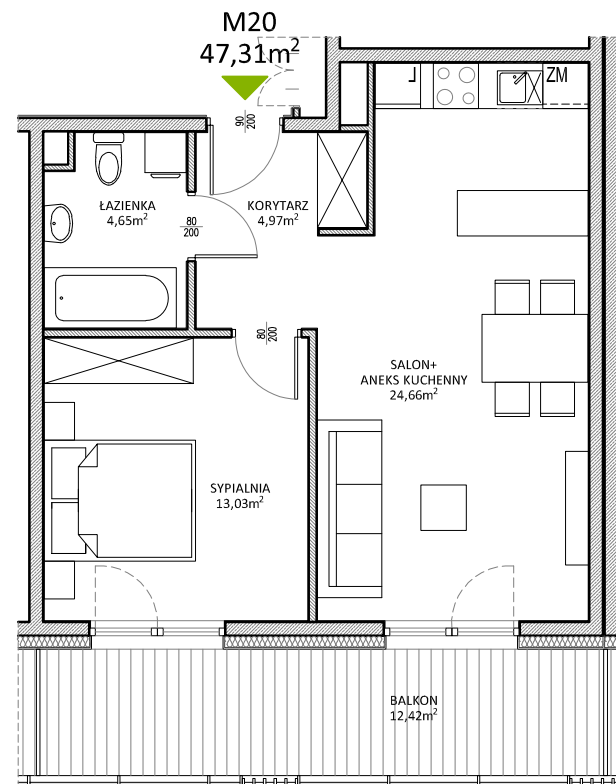

# RUCZAJ KORSO

UL. JANA PILTZA

Budynek:	D
Piętro:	1
Mieszkanie:	20
Powierzchnia:	47,31m <sup>2</sup>

**WOJT-BUD** Sp. z o.o.

Biuro sprzedaży mieszkań  
ul. Chmieleniec 2B LU7  
30-348 Kraków

biuro @wojtbud-inwestycje.pl  
www.wojtbud-inwestycje.pl  
tel: 12 267 33 89