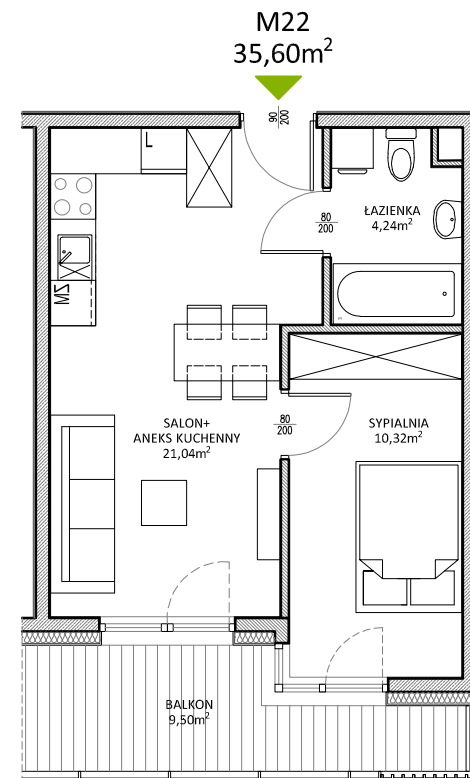

# RUCZAJ KORSO

UL. JANA PILTZA

Budynek:	D
Piętro:	1
Mieszkanie:	22
Powierzchnia:	35,60m <sup>2</sup>

**WOJT-BUD** Sp. z o.o.

Biuro sprzedaży mieszkań  
ul. Chmieleniec 2B LU7  
30-348 Kraków

biuro @wojtbud-inwestycje.pl  
www.wojtbud-inwestycje.pl  
tel: 12 267 33 89