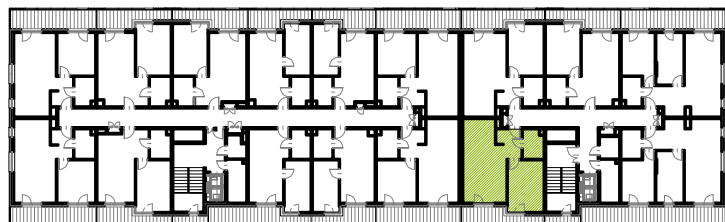

RUCZAJ KORSO

UL. JANA PILTZA

Budynek:	D
Piętro:	1
Mieszkanie:	50
Powierzchnia:	49,27m ²

WOJT-BUD Sp. z o.o.

Biuro sprzedaży mieszkań
ul. Chmieleniec 2B LU7
30-348 Kraków

biuro @wojtbud-inwestycje.pl
www.wojtbud-inwestycje.pl
tel: 12 267 33 89