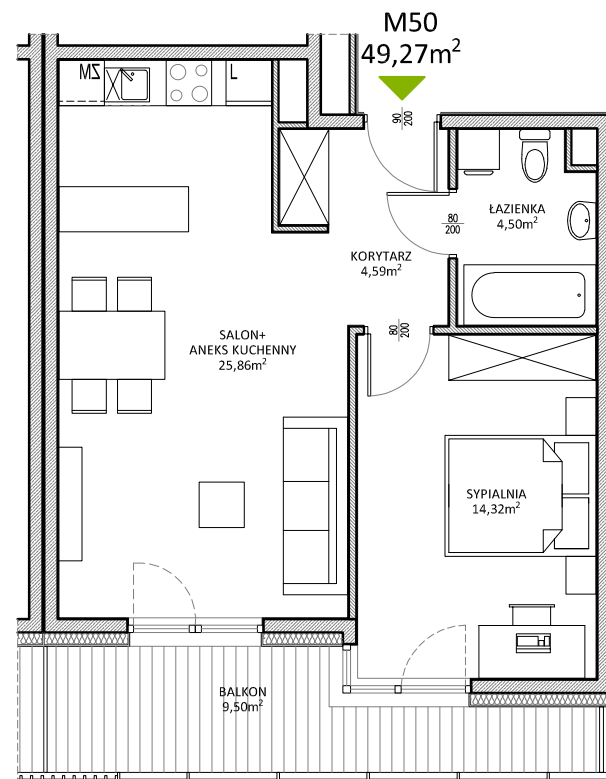

RUCZAJ KORSO

UL. JANA PILTZA

Budynek:	D
Piętro:	1
Mieszkanie:	50
Powierzchnia:	49,27m ²

WOJT-BUD Sp. z o.o.

Biuro sprzedaży mieszkań
ul. Chmieleniec 2B LU7
30-348 Kraków

biuro @wojtbud-inwestycje.pl
www.wojtbud-inwestycje.pl
tel: 12 267 33 89