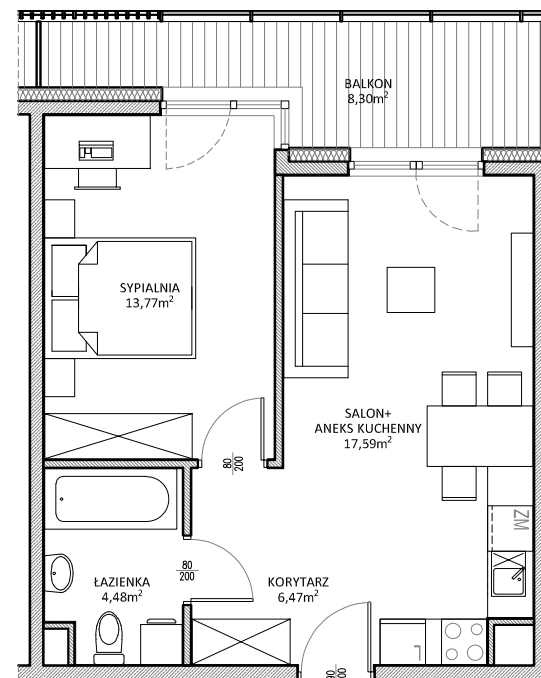

# RUCZAJ KORSO

UL. JANA PILTZA

Budynek:	D
Piętro:	1
Mieszkanie:	52
Powierzchnia:	42,29m <sup>2</sup>

**WOJT-BUD** Sp. z o.o.

Biuro sprzedaży mieszkań  
ul. Chmieleniec 2B LU7  
30-348 Kraków

biuro @wojtbud-inwestycje.pl  
www.wojtbud-inwestycje.pl  
tel: 12 267 33 89