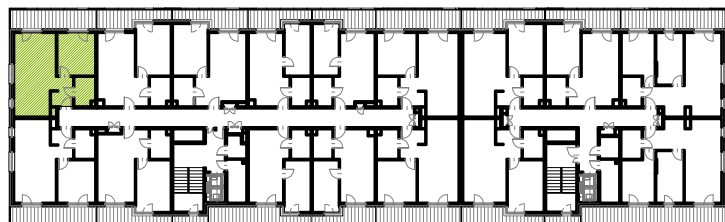

RUCZAJ KORSO

UL. JANA PILTZA

Budynek:	D
Piętro:	2
Mieszkanie:	25
Powierzchnia:	47,16m ²

**WOJT-BUD** Sp. z o.o.

Biuro sprzedaży mieszkań
ul. Chmieleniec 2B LU7
30-348 Kraków

biuro @wojtbud-inwestycje.pl
www.wojtbud-inwestycje.pl
tel: 12 267 33 89