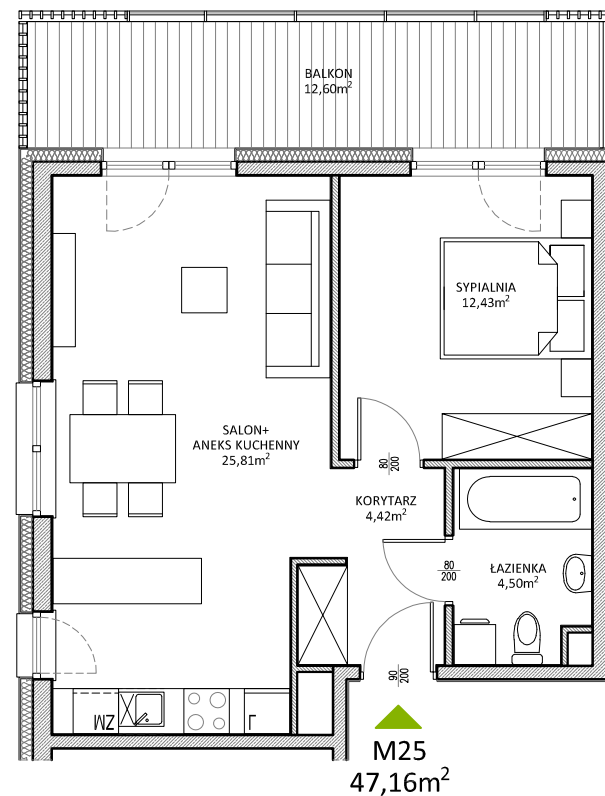

RUCZAJ KORSO

UL. JANA PILTZA

Budynek:	D
Piętro:	2
Mieszkanie:	25
Powierzchnia:	47,16m ²

**WOJT-BUD** Sp. z o.o.

Biuro sprzedaży mieszkań
ul. Chmieleniec 2B LU7
30-348 Kraków

biuro @wojtbud-inwestycje.pl
www.wojtbud-inwestycje.pl
tel: 12 267 33 89