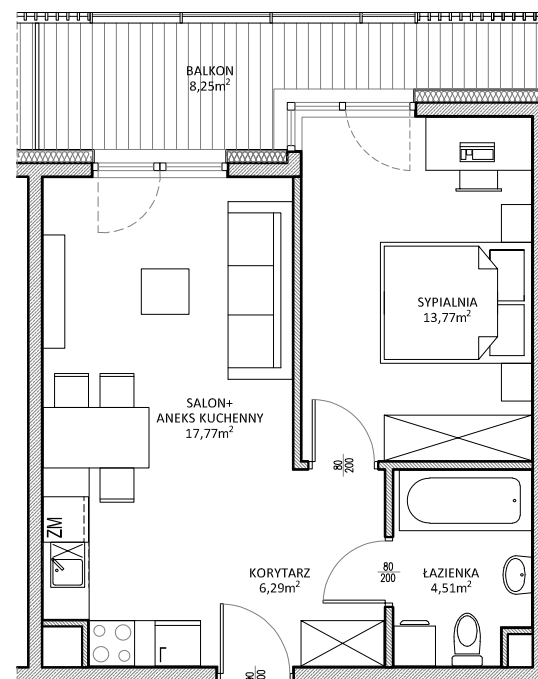

RUCZAJ KORSO

UL. JANA PILTZA

Budynek:	D
Piętro:	2
Mieszkanie:	26
Powierzchnia:	42,34m ²

M26
42,34m²

**WOJT-BUD** Sp. z o.o.

Biuro sprzedaży mieszkań
ul. Chmieleniec 2B LU7
30-348 Kraków

biuro @wojtbud-inwestycje.pl
www.wojtbud-inwestycje.pl
tel: 12 267 33 89