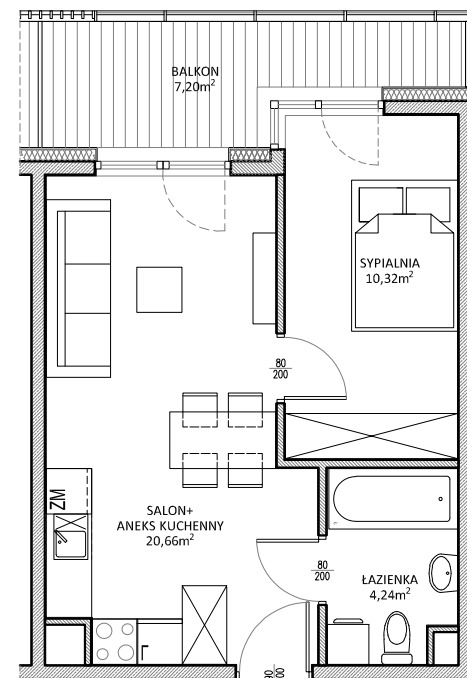

RUCZAJ KORSO

UL. JANA PILTZA

Budynek:	D
Piętro:	2
Mieszkanie:	28
Powierzchnia:	35,22m ²

M28
35,22m²

**WOJT-BUD** Sp. z o.o.

Biuro sprzedaży mieszkań
ul. Chmieleniec 2B LU7
30-348 Kraków

biuro @wojtbud-inwestycje.pl
www.wojtbud-inwestycje.pl
tel: 12 267 33 89