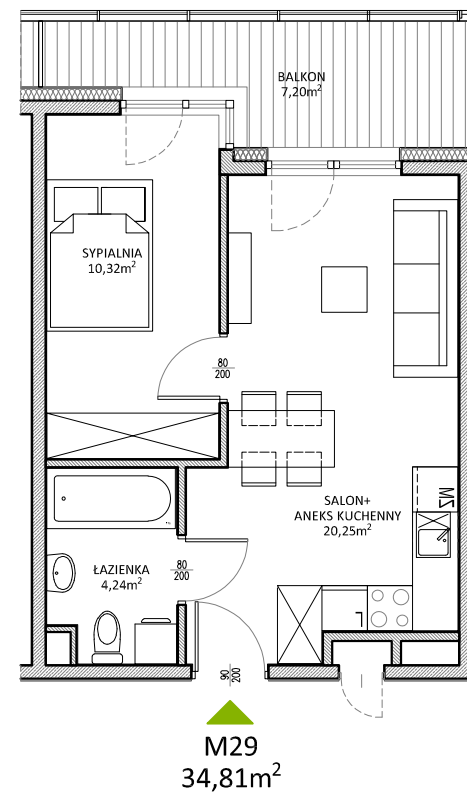

RUCZAJ KORSO

UL. JANA PILTZA

Budynek:	D
Piętro:	2
Mieszkanie:	29
Powierzchnia:	34,81m ²

WOJT-BUD Sp. z o.o.

Biuro sprzedaży mieszkań
ul. Chmieleniec 2B LU7
30-348 Kraków

biuro @wojtbud-inwestycje.pl
www.wojtbud-inwestycje.pl
tel: 12 267 33 89