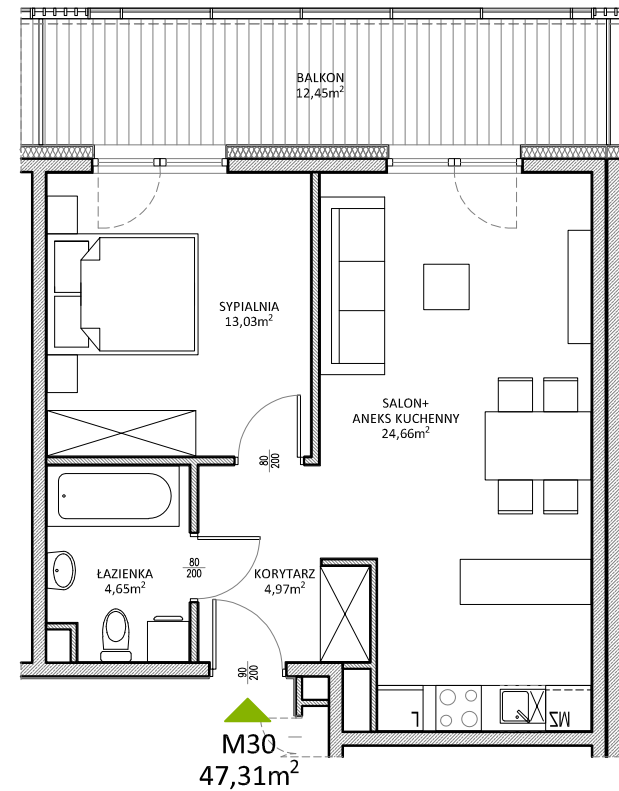

RUCZAJ KORSO

UL. JANA PILTZA

<u>Budynek:</u>	<u>D</u>
<u>Piętro:</u>	<u>2</u>
<u>Mieszkanie:</u>	<u>30</u>
<u>Powierzchnia:</u>	<u>47,31m²</u>

**WOJT-BUD** Sp. z o.o.

Biuro sprzedaży mieszkań
ul. Chmieleniec 2B LU7
30-348 Kraków