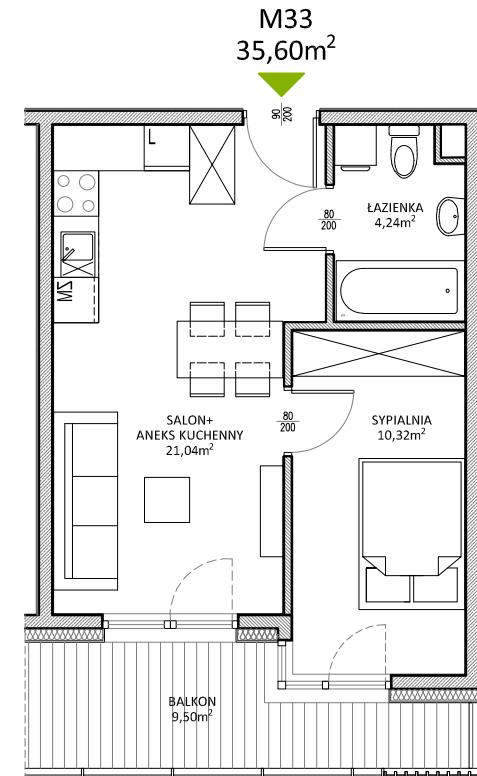

RUCZAJ KORSO

UL. JANA PILTZA

| | |
|---------------|---------------------|
| Budynek: | D |
| Piętro: | 2 |
| Mieszkanie: | 33 |
| Powierzchnia: | 35,60m ² |

**WOJT-BUD** Sp. z o.o.

Biuro sprzedaży mieszkań
ul. Chmieleniec 2B LU7
30-348 Kraków