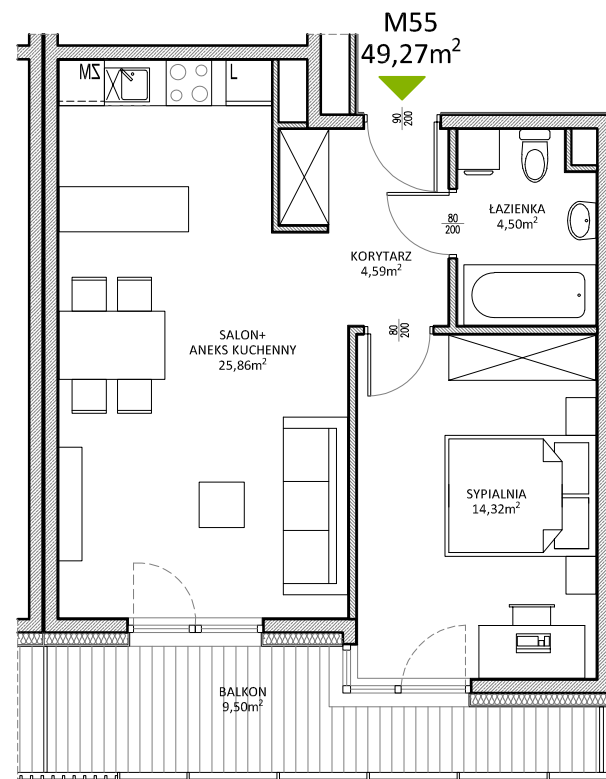

RUCZAJ KORSO

UL. JANA PILTZA

Budynek:	D
Piętro:	2
Mieszkanie:	55
Powierzchnia:	49,27m ²

WOJT-BUD Sp. z o.o.

Biuro sprzedaży mieszkań
ul. Chmieleniec 2B LU7
30-348 Kraków

biuro @wojtbud-inwestycje.pl
www.wojtbud-inwestycje.pl
tel: 12 267 33 89