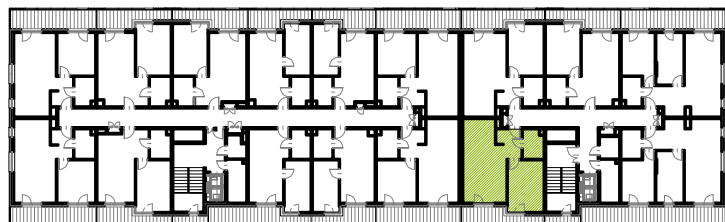

RUCZAJ KORSO

UL. JANA PILTZA

Budynek:	D
Piętro:	2
Mieszkanie:	55
Powierzchnia:	49,27m ²

WOJT-BUD Sp. z o.o.

Biuro sprzedaży mieszkań
ul. Chmieleniec 2B LU7
30-348 Kraków

biuro @wojtbud-inwestycje.pl
www.wojtbud-inwestycje.pl
tel: 12 267 33 89