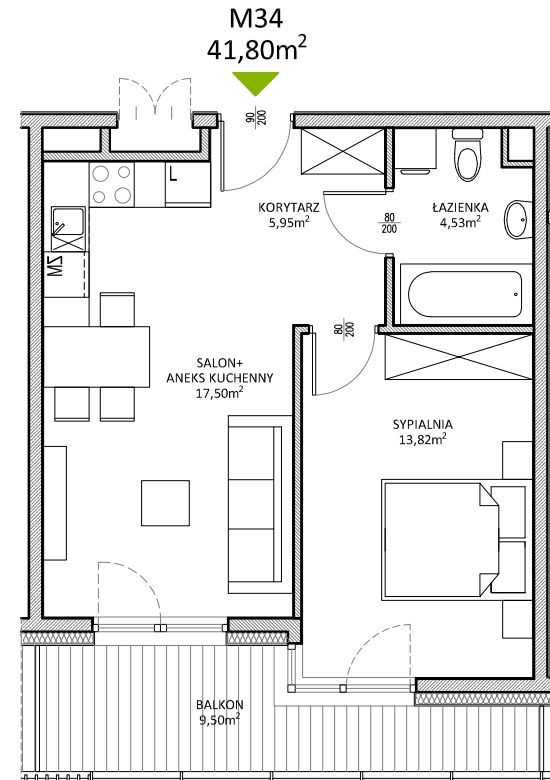

# RUCZAJ KORSO

UL. JANA PILTZA

Budynek:	D
Piętro:	3
Mieszkanie:	34
Powierzchnia:	41,80m <sup>2</sup>

  
**WOJT-BUD** Sp. z o.o.

Biuro sprzedaży mieszkań  
ul. Chmieleniec 2B LU7  
30-348 Kraków

biuro @wojtbud-inwestycje.pl  
www.wojtbud-inwestycje.pl  
tel: 12 267 33 89