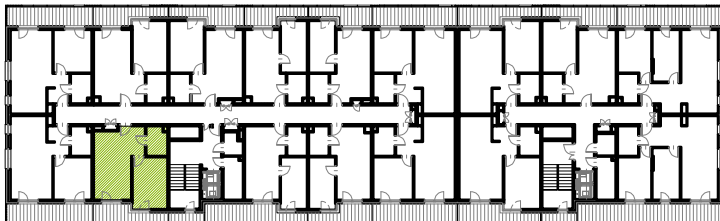

# RUCZAJ KORSO

UL. JANA PILTZA

Budynek:	D
Piętro:	3
Mieszkanie:	34
Powierzchnia:	41,80m <sup>2</sup>

  
**WOJT-BUD** Sp. z o.o.

Biuro sprzedaży mieszkań  
ul. Chmieleniec 2B LU7  
30-348 Kraków

biuro @wojtbud-inwestycje.pl  
www.wojtbud-inwestycje.pl  
tel: 12 267 33 89