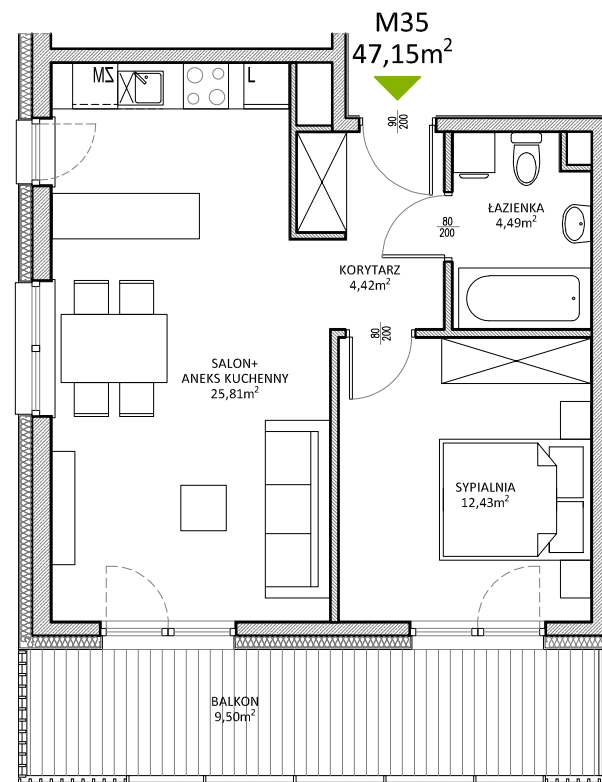

RUCZAJ KORSO

UL. JANA PILTZA

Budynek:	D
Piętro:	3
Mieszkanie:	35
Powierzchnia:	47,15m ²

**WOJT-BUD** Sp. z o.o.

Biuro sprzedaży mieszkań
ul. Chmieleniec 2B LU7
30-348 Kraków

biuro @wojtbud-inwestycje.pl
www.wojtbud-inwestycje.pl
tel: 12 267 33 89