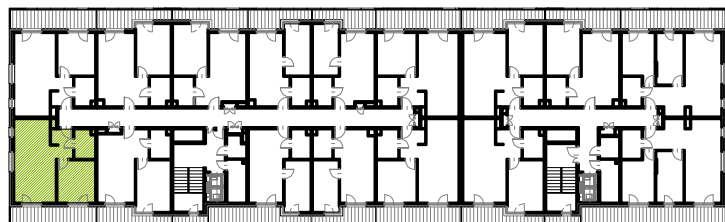

RUCZAJ KORSO

UL. JANA PILTZA

Budynek:	D
Piętro:	3
Mieszkanie:	35
Powierzchnia:	47,15m ²

**WOJT-BUD** Sp. z o.o.

Biuro sprzedaży mieszkań
ul. Chmieleniec 2B LU7
30-348 Kraków

biuro @wojtbud-inwestycje.pl
www.wojtbud-inwestycje.pl
tel: 12 267 33 89