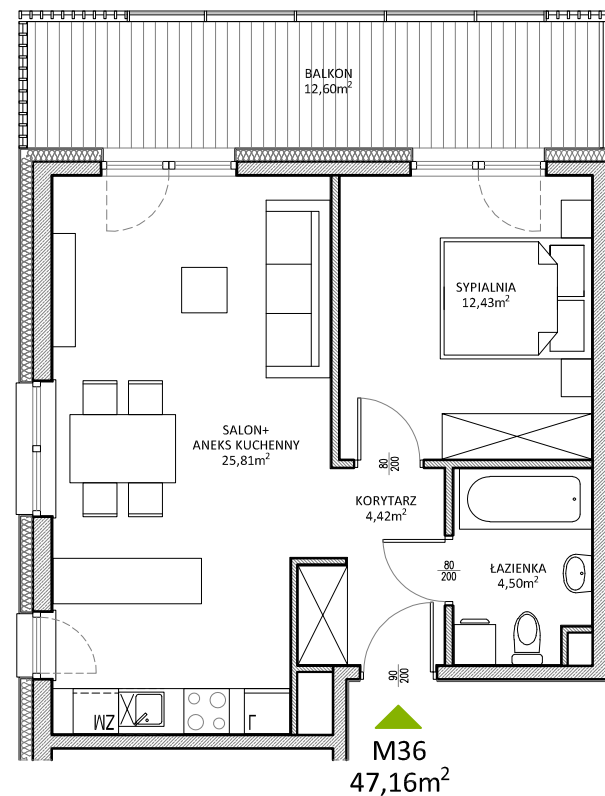

RUCZAJ KORSO

UL. JANA PILTZA

Budynek:	D
Piętro:	3
Mieszkanie:	36
Powierzchnia:	47,16m ²

**WOJT-BUD** Sp. z o.o.

Biuro sprzedaży mieszkań
ul. Chmieleniec 2B LU7
30-348 Kraków

biuro @wojtbud-inwestycje.pl
www.wojtbud-inwestycje.pl
tel: 12 267 33 89