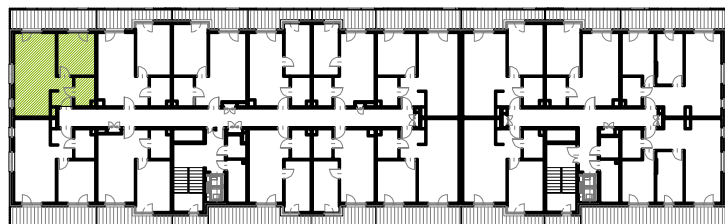

RUCZAJ KORSO

UL. JANA PILTZA

Budynek:	D
Piętro:	3
Mieszkanie:	36
Powierzchnia:	47,16m ²

**WOJT-BUD** Sp. z o.o.

Biuro sprzedaży mieszkań
ul. Chmieleniec 2B LU7
30-348 Kraków

biuro @wojtbud-inwestycje.pl
www.wojtbud-inwestycje.pl
tel: 12 267 33 89