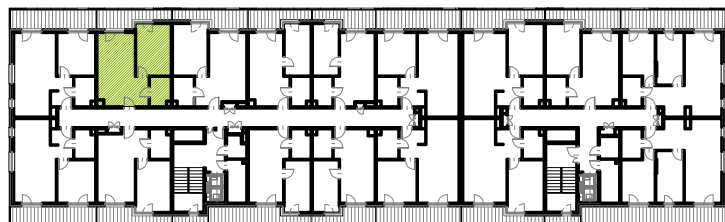

# RUCZAJ KORSO

UL. JANA PILTZA

<u>Budynek:</u>	<u>D</u>
<u>Piętro:</u>	<u>3</u>
<u>Mieszkanie:</u>	<u>37</u>
<u>Powierzchnia:</u>	<u>42,34m<sup>2</sup></u>

M37  
42,34m<sup>2</sup>

**WOJT-BUD** Sp. z o.o.