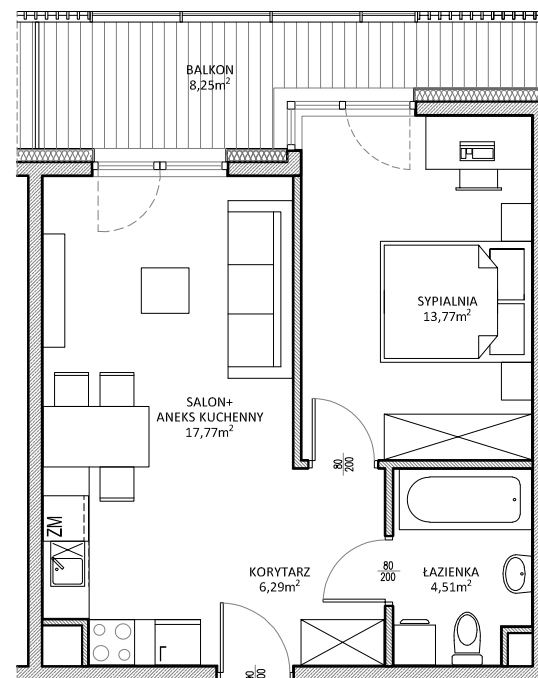

# RUCZAJ KORSO

UL. JANA PILTZA

<u>Budynek:</u>	<u>D</u>
<u>Piętro:</u>	<u>3</u>
<u>Mieszkanie:</u>	<u>37</u>
<u>Powierzchnia:</u>	<u>42,34m<sup>2</sup></u>

M37  
42,34m<sup>2</sup>

**WOJT-BUD** Sp. z o.o.