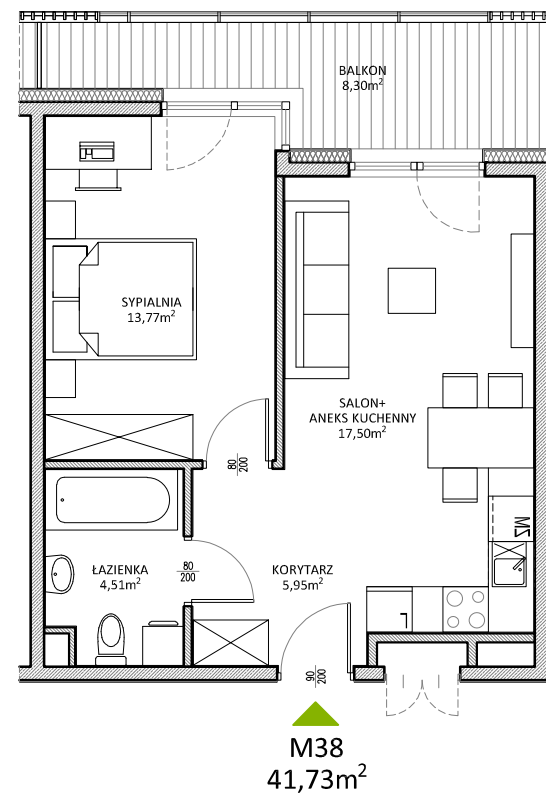

RUCZAJ KORSO

UL. JANA PILTZA

Budynek:	D
Piętro:	3
Mieszkanie:	38
Powierzchnia:	41,73m ²

WOJT-BUD Sp. z o.o.

Biuro sprzedaży mieszkań
ul. Chmieleniec 2B LU7
30-348 Kraków

biuro @wojtbud-inwestycje.pl
www.wojtbud-inwestycje.pl
tel: 12 267 33 89