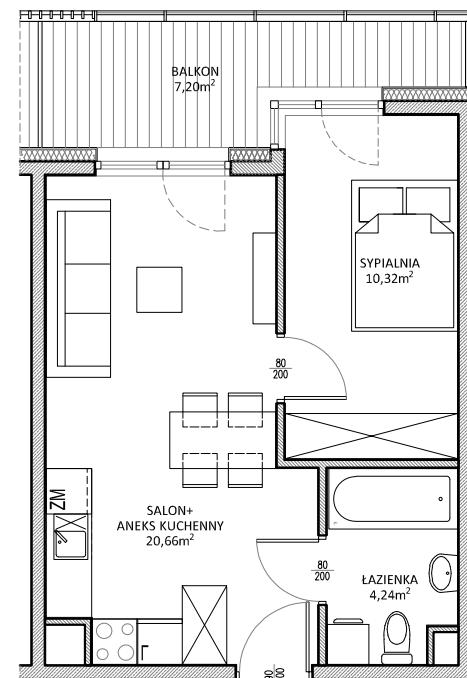

RUCZAJ KORSO

UL. JANA PILTZA

Budynek:	D
Piętro:	3
Mieszkanie:	39
Powierzchnia:	35,22m ²

M39
35,22m²

WOJT-BUD Sp. z o.o.

Biuro sprzedaży mieszkań
ul. Chmieleniec 2B LU7
30-348 Kraków

biuro @wojtbud-inwestycje.pl
www.wojtbud-inwestycje.pl
tel: 12 267 33 89