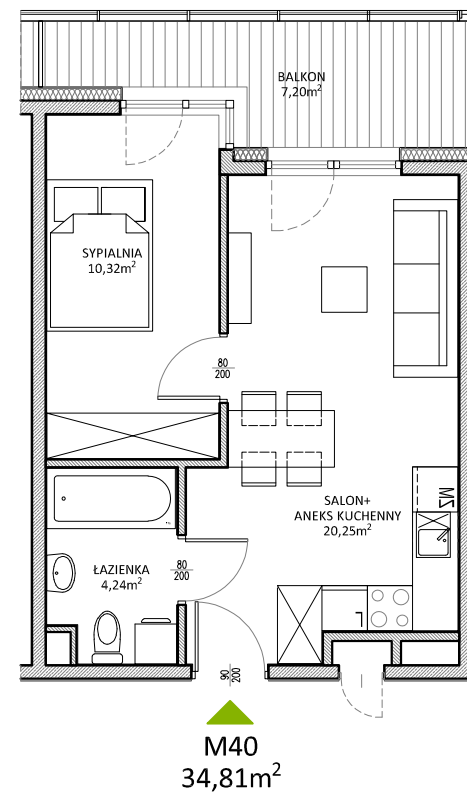

RUCZAJ KORSO

UL. JANA PILTZA

Budynek:	D
Piętro:	3
Mieszkanie:	40
Powierzchnia:	34,81m ²

**WOJT-BUD** Sp. z o.o.

Biuro sprzedaży mieszkań
ul. Chmieleniec 2B LU7
30-348 Kraków

biuro @wojtbud-inwestycje.pl
www.wojtbud-inwestycje.pl
tel: 12 267 33 89