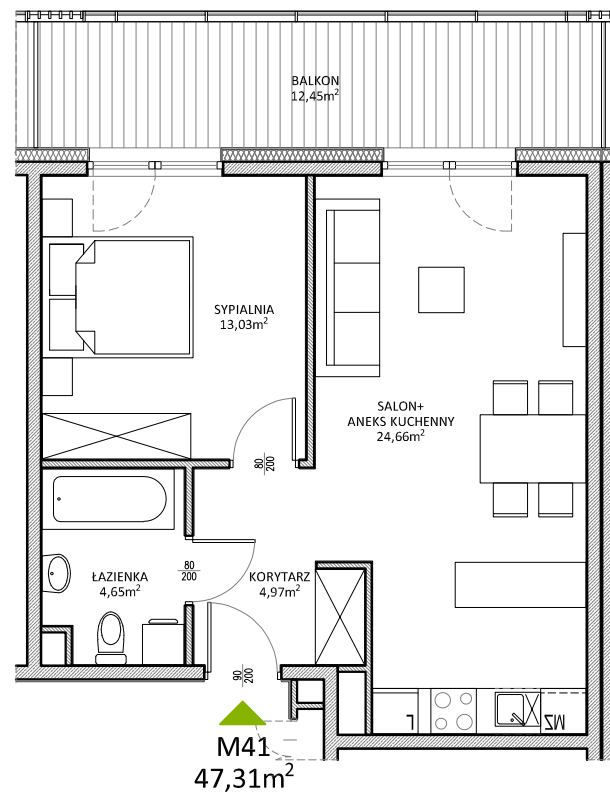

# RUCZAJ KORSO

UL. JANA PILTZA

<u>Budynek:</u>	<u>D</u>
<u>Piętro:</u>	<u>3</u>
<u>Mieszkanie:</u>	<u>41</u>
<u>Powierzchnia:</u>	<u>47,31m<sup>2</sup></u>

**WOJT-BUD** Sp. z o.o.

Biuro sprzedaży mieszkań  
ul. Chmieleniec 2B LU7  
30-348 Kraków