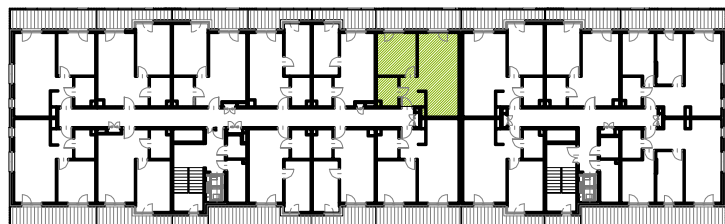

# RUCZAJ KORSO

UL. JANA PILTZA

<u>Budynek:</u>	<u>D</u>
<u>Piętro:</u>	<u>3</u>
<u>Mieszkanie:</u>	<u>41</u>
<u>Powierzchnia:</u>	<u>47,31m<sup>2</sup></u>

**WOJT-BUD** Sp. z o.o.

Biuro sprzedaży mieszkań  
ul. Chmieleniec 2B LU7  
30-348 Kraków