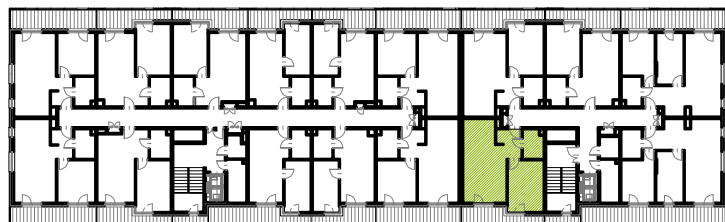

RUCZAJ KORSO

UL. JANA PILTZA

Budynek:	D
Piętro:	3
Mieszkanie:	60
Powierzchnia:	49,27m ²

WOJT-BUD Sp. z o.o.

Biuro sprzedaży mieszkań
ul. Chmieleniec 2B LU7
30-348 Kraków

biuro @wojtbud-inwestycje.pl
www.wojtbud-inwestycje.pl
tel: 12 267 33 89