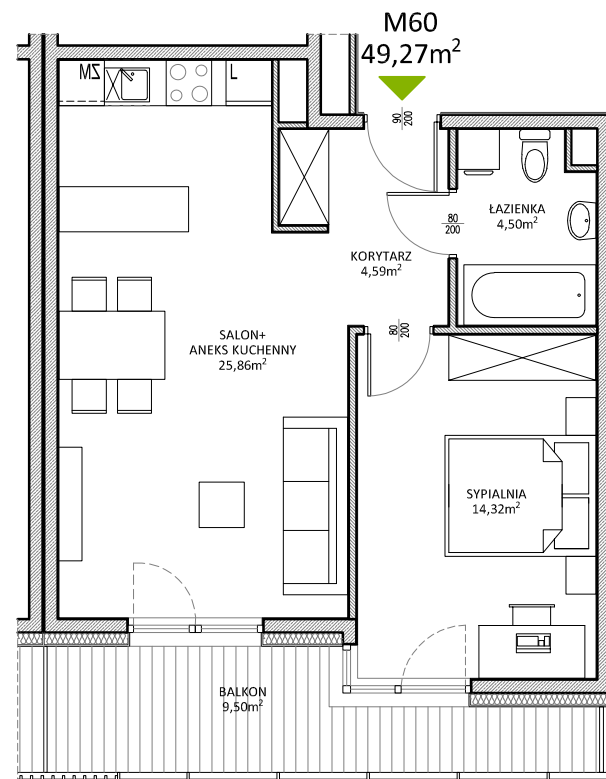

RUCZAJ KORSO

UL. JANA PILTZA

Budynek:	D
Piętro:	3
Mieszkanie:	60
Powierzchnia:	49,27m ²

WOJT-BUD Sp. z o.o.

Biuro sprzedaży mieszkań
ul. Chmieleniec 2B LU7
30-348 Kraków

biuro @wojtbud-inwestycje.pl
www.wojtbud-inwestycje.pl
tel: 12 267 33 89