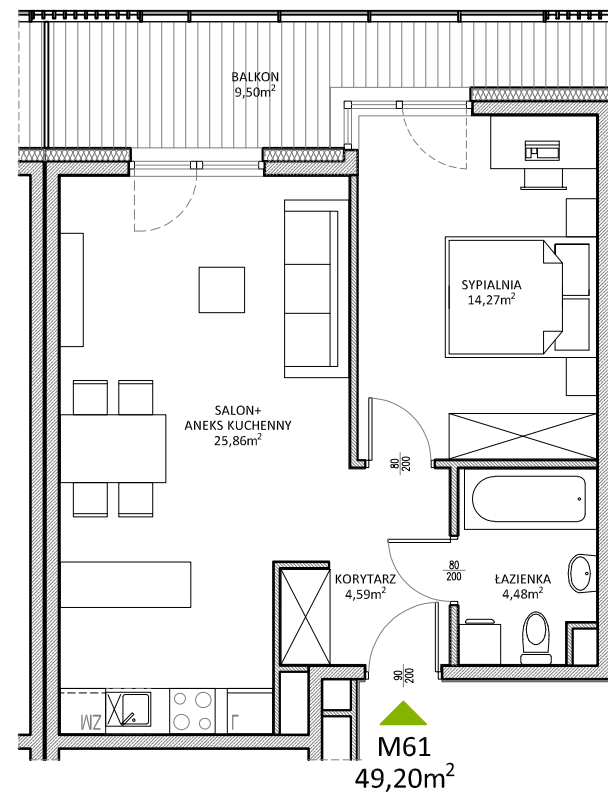

RUCZAJ KORSO

UL. JANA PILTZA

Budynek:	D
Piętro:	3
Mieszkanie:	61
Powierzchnia:	49,20m ²

WOJT-BUD Sp. z o.o.

Biuro sprzedaży mieszkań
ul. Chmieleniec 2B LU7
30-348 Kraków

biuro @wojtbud-inwestycje.pl
www.wojtbud-inwestycje.pl
tel: 12 267 33 89