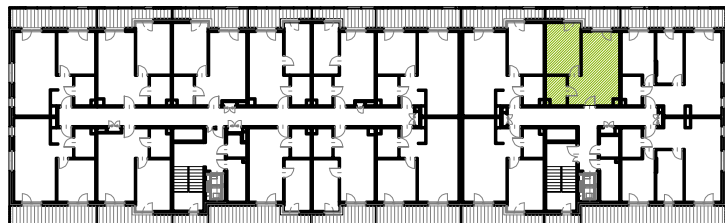

RUCZAJ KORSO

UL. JANA PILTZA

Budynek:	D
Piętro:	3
Mieszkanie:	62
Powierzchnia:	42,29m ²

M62
42,29m²

**WOJT-BUD** Sp. z o.o.

Biuro sprzedaży mieszkań
ul. Chmieleniec 2B LU7
30-348 Kraków

biuro @wojtbud-inwestycje.pl
www.wojtbud-inwestycje.pl
tel: 12 267 33 89