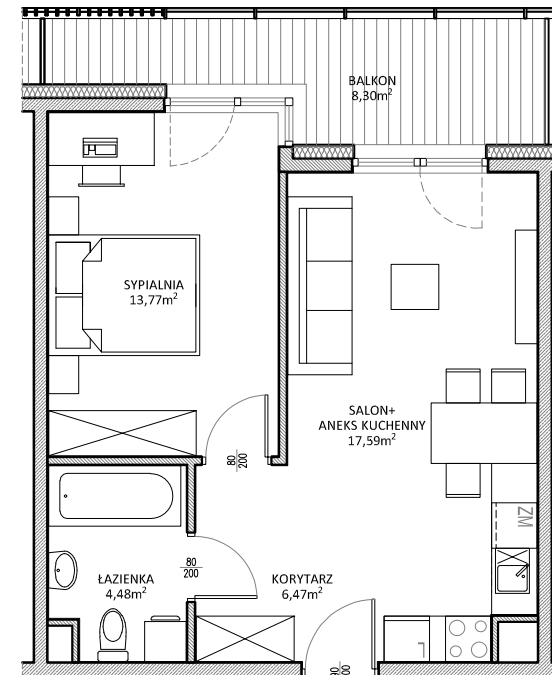

RUCZAJ KORSO

UL. JANA PILTZA

Budynek:	D
Piętro:	3
Mieszkanie:	62
Powierzchnia:	42,29m ²

M62
42,29m²

**WOJT-BUD** Sp. z o.o.

Biuro sprzedaży mieszkań
ul. Chmieleniec 2B LU7
30-348 Kraków

biuro @wojtbud-inwestycje.pl
www.wojtbud-inwestycje.pl
tel: 12 267 33 89