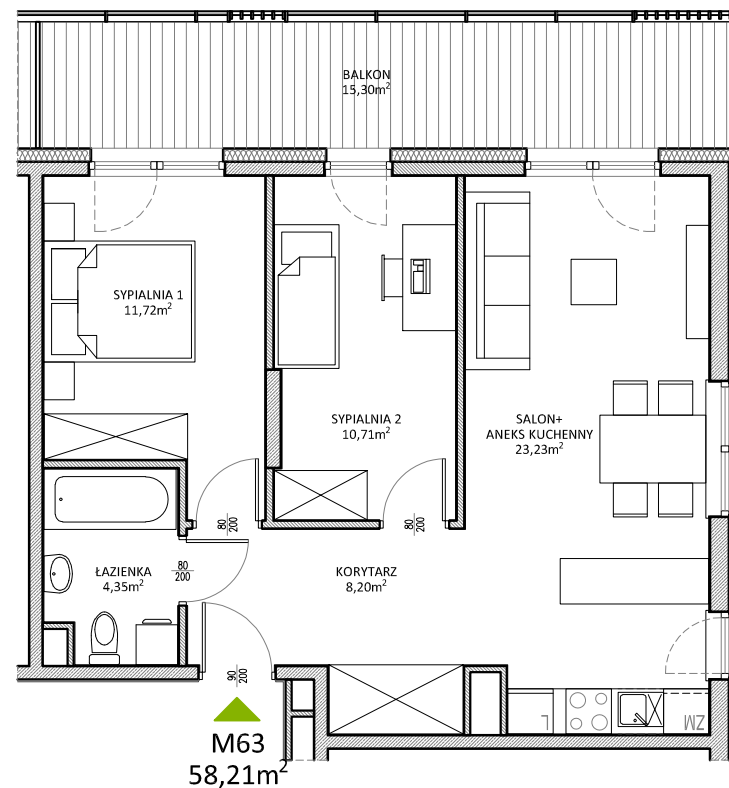

RUCZAJ KORSO

UL. JANA PILTZA

Budynek:	D
Piętro:	3
Mieszkanie:	63
Powierzchnia:	58,21m ²

WOJT-BUD Sp. z o.o.

Biurow sprzedaży mieszkań
ul. Chmieleniec 2B LU7
30-348 Kraków

biuro @wojtbud-inwestycje.pl
www.wojtbud-inwestycje.pl
tel: 12 267 33 89