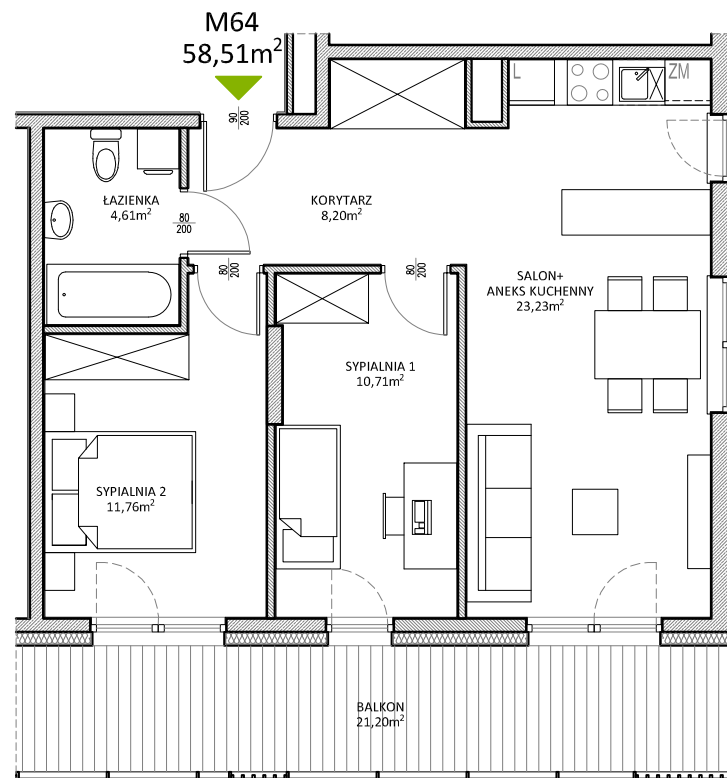

RUCZAJ KORSO

UL. JANA PILTZA

Budynek:	D
Piętro:	3
Mieszkanie:	64
Powierzchnia:	58,51m ²

**WOJT-BUD** Sp. z o.o.

Biuro sprzedaży mieszkań
ul. Chmieleniec 2B LU7
30-348 Kraków

biuro @wojtbud-inwestycje.pl
www.wojtbud-inwestycje.pl
tel: 12 267 33 89