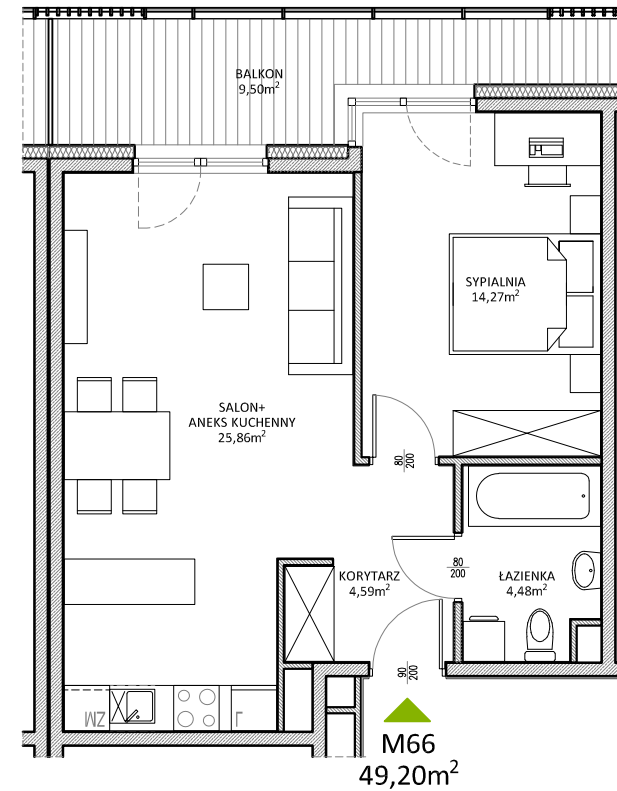

RUCZAJ KORSO

UL. JANA PILTZA

Budynek:	D
Piętro:	4
Mieszkanie:	66
Powierzchnia:	49,20m ²

WOJT-BUD Sp. z o.o.

Biuro sprzedaży mieszkań
ul. Chmieleniec 2B LU7
30-348 Kraków

biuro @wojtbud-inwestycje.pl
www.wojtbud-inwestycje.pl
tel: 12 267 33 89