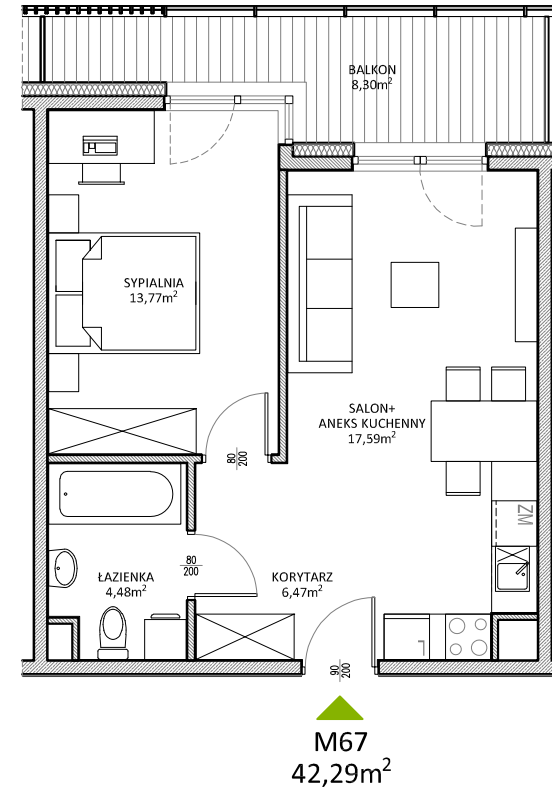

RUCZAJ KORSO

UL. JANA PILTZA

Budynek:	D
Piętro:	4
Mieszkanie:	67
Powierzchnia:	42,29m ²

**WOJT-BUD** Sp. z o.o.

Biuro sprzedaży mieszkań
ul. Chmieleniec 2B LU7
30-348 Kraków

biuro @wojtbud-inwestycje.pl
www.wojtbud-inwestycje.pl
tel: 12 267 33 89