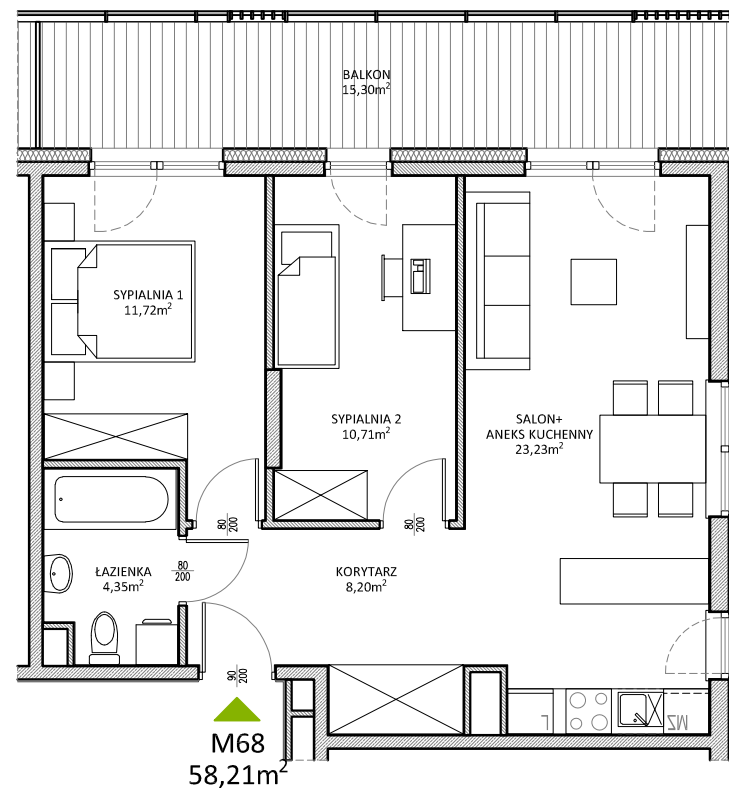

RUCZAJ KORSO

UL. JANA PILTZA

Budynek:	D
Piętro:	4
Mieszkanie:	68
Powierzchnia:	58,21m²

WOJT-BUD Sp. z o.o.

Biuro sprzedaży mieszkań
ul. Chmieleniec 2B LU7
30-348 Kraków

biuro @wojtbud-inwestycje.pl
www.wojtbud-inwestycje.pl
tel: 12 267 33 89