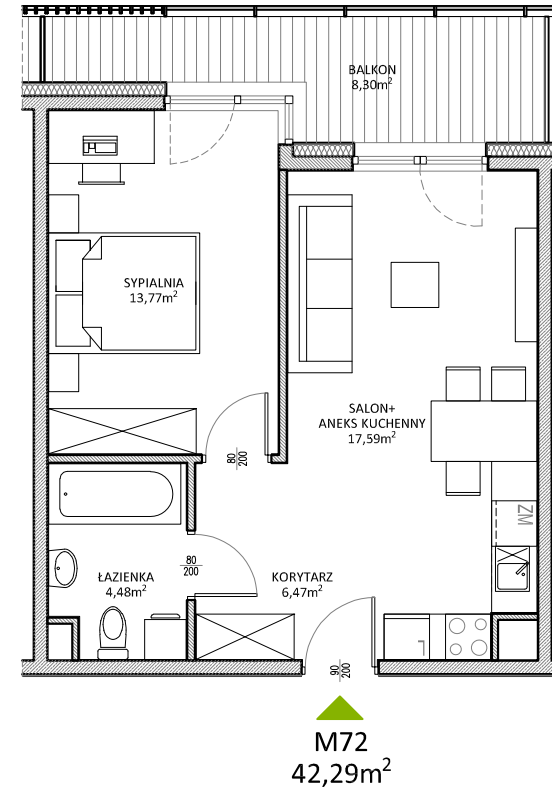

RUCZAJ KORSO

UL. JANA PILTZA

Budynek:	D
Piętro:	5
Mieszkanie:	72
Powierzchnia:	42,29m ²

**WOJT-BUD** Sp. z o.o.

Biuro sprzedaży mieszkań
ul. Chmieleniec 2B LU7
30-348 Kraków

biuro @wojtbud-inwestycje.pl
www.wojtbud-inwestycje.pl
tel: 12 267 33 89