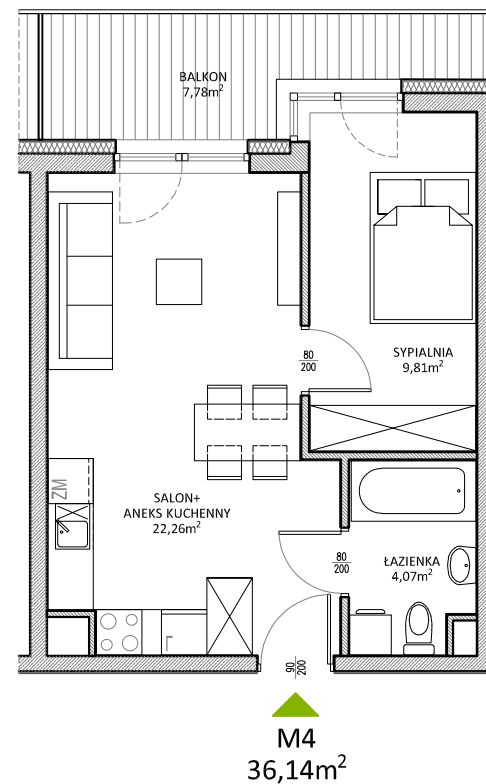

RUCZAJ KORSO

UL. JANA PILTZA

Budynek:	E
Piętro:	Parter
Mieszkanie:	4
Powierzchnia:	36,14m ²

**WOJT-BUD** Sp. z o.o.

Biuro sprzedaży mieszkań
ul. Chmieleniec 2B LU7
30-348 Kraków

biuro @wojtbud-inwestycje.pl
www.wojtbud-inwestycje.pl
tel: 12 267 33 89