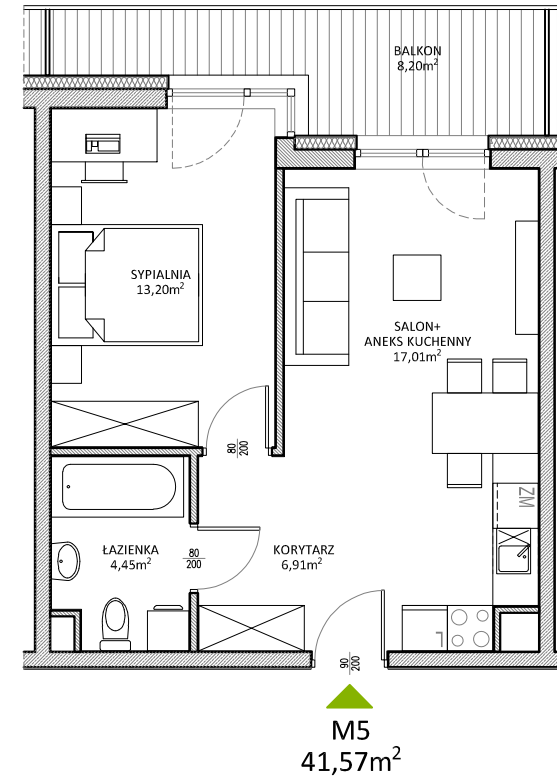

# RUCZAJ KORSO

UL. JANA PILTZA

Budynek:	E
Piętro:	Parter
Mieszkanie:	5
Powierzchnia:	41,57m <sup>2</sup>

**WOJT-BUD** Sp. z o.o.

Biuro sprzedaży mieszkań  
ul. Chmieleniec 2B LU7  
30-348 Kraków

biuro @wojtbud-inwestycje.pl  
www.wojtbud-inwestycje.pl  
tel: 12 267 33 89