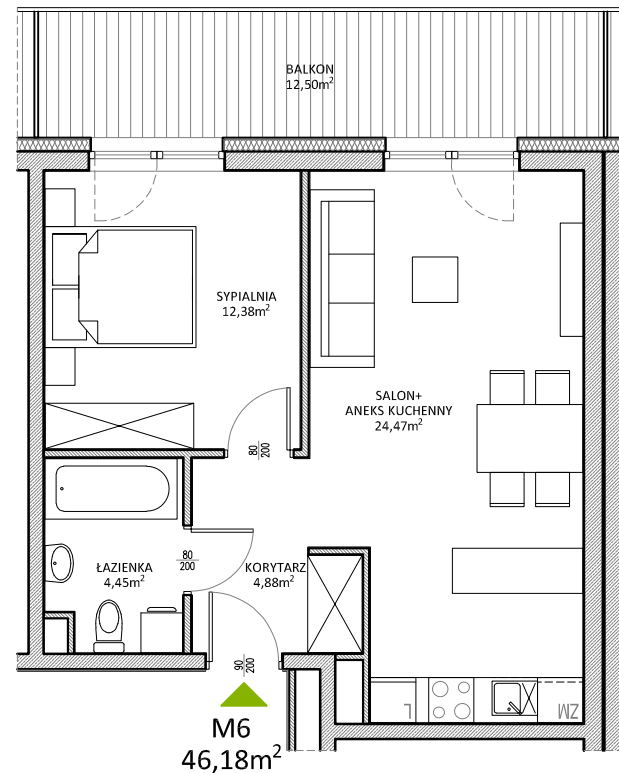

RUCZAJ KORSO

UL. JANA PILTZA

Budynek:	E
Piętro:	Parter
Mieszkanie:	6
Powierzchnia:	46,18m ²

**WOJT-BUD** Sp. z o.o.

Biuro sprzedaży mieszkań
ul. Chmieleniec 2B LU7
30-348 Kraków

biuro @wojtbud-inwestycje.pl
www.wojtbud-inwestycje.pl
tel: 12 267 33 89