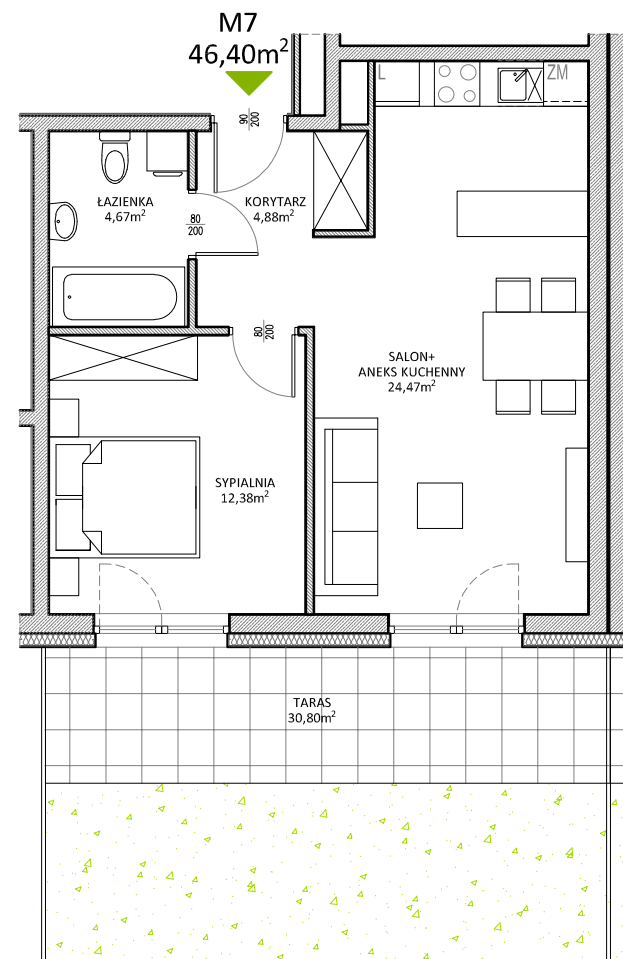

RUCZAJ KORSO

UL. JANA PILTZA

Budynek:	E
Piętro:	Parter
Mieszkanie:	7
Powierzchnia:	46,40m ²

**WOJT-BUD** Sp. z o.o.

Biuro sprzedaży mieszkań
ul. Chmieleniec 2B LU7
30-348 Kraków

biuro @wojtbud-inwestycje.pl
www.wojtbud-inwestycje.pl
tel: 12 267 33 89