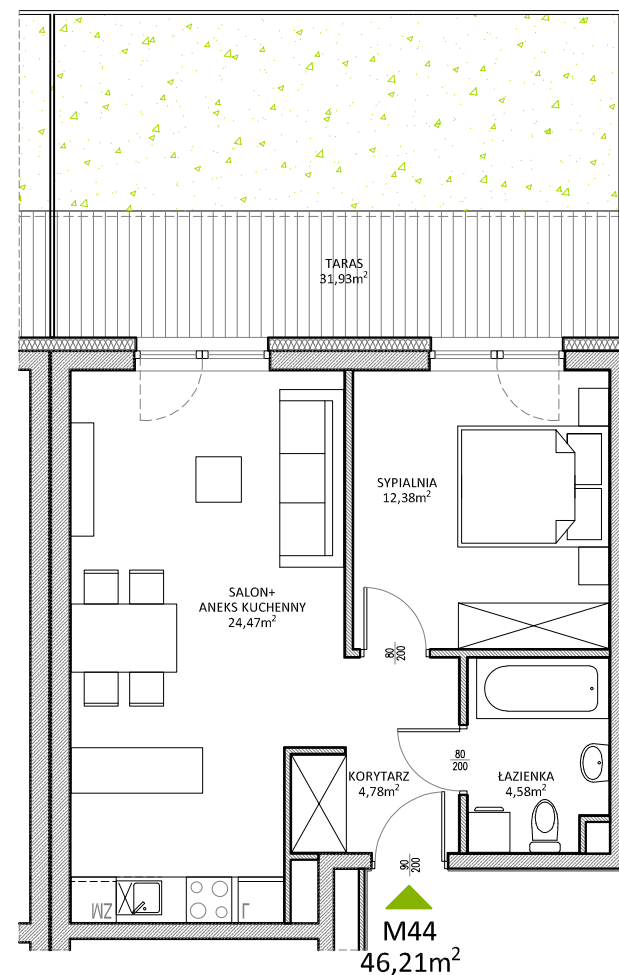

RUCZAJ KORSO

UL. JANA PILTZA

| | |
|---------------|---------------------|
| Budynek: | E |
| Piętro: | Parter |
| Mieszkanie: | 44 |
| Powierzchnia: | 46,21m ² |

**WOJT-BUD** Sp. z o.o.

Biuro sprzedaży mieszkań
ul. Chmieleniec 2B LU7
30-348 Kraków