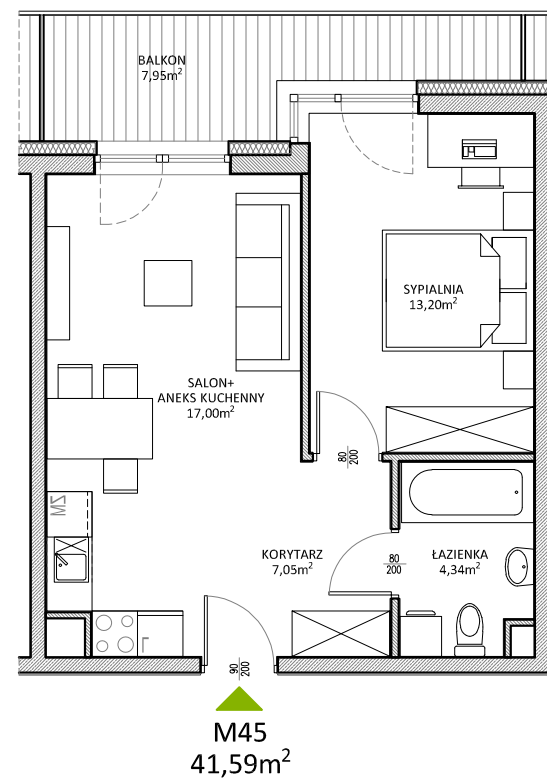

# RUCZAJ KORSO

UL. JANA PILTZA

Budynek:	E
Piętro:	Parter
Mieszkanie:	45
Powierzchnia:	41,59m <sup>2</sup>

**WOJT-BUD** Sp. z o.o.

Biuro sprzedaży mieszkań  
ul. Chmieleniec 2B LU7  
30-348 Kraków

biuro @wojtbud-inwestycje.pl  
www.wojtbud-inwestycje.pl  
tel: 12 267 33 89