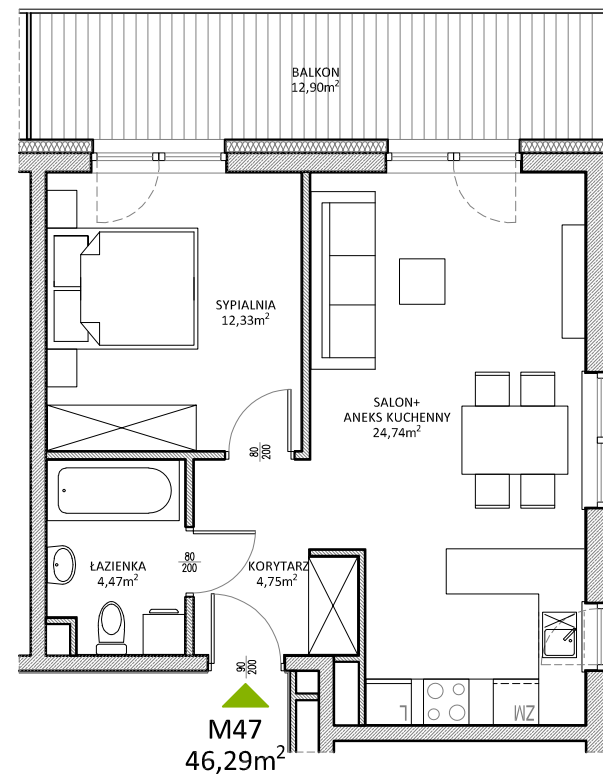

# RUCZAJ KORSO

UL. JANA PILTZA

Budynek:	E
Piętro:	Parter
Mieszkanie:	47
Powierzchnia:	46,29m <sup>2</sup>

**WOJT-BUD** Sp. z o.o.

Biuro sprzedaży mieszkań  
ul. Chmieleniec 2B LU7  
30-348 Kraków

biuro @wojtbud-inwestycje.pl  
www.wojtbud-inwestycje.pl  
tel: 12 267 33 89