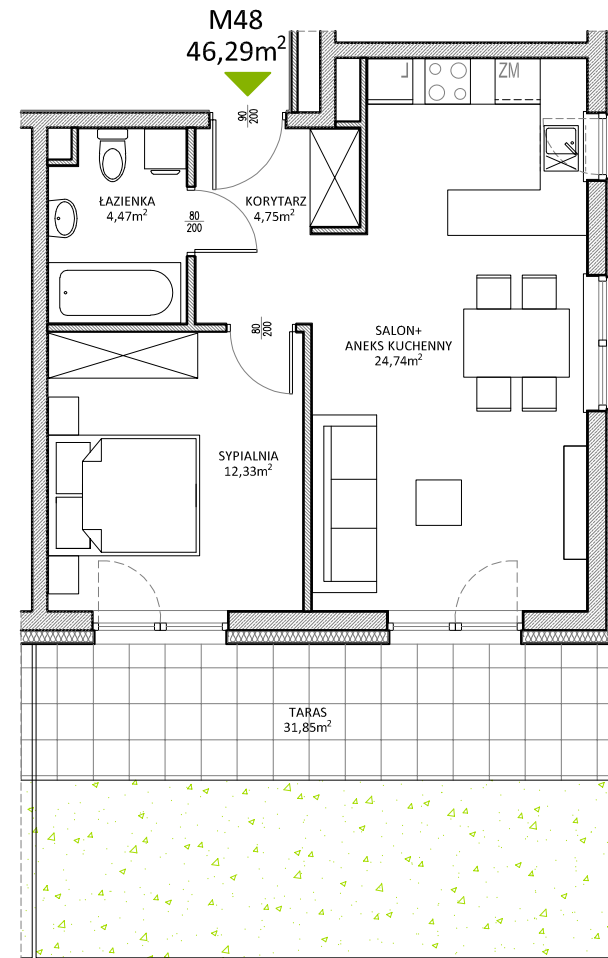

# RUCZAJ KORSO

UL. JANA PILTZA

Budynek:	E
Piętro:	Parter
Mieszkanie:	48
Powierzchnia:	46,29m <sup>2</sup>

**WOJT-BUD** Sp. z o.o.

Biuro sprzedaży mieszkań  
ul. Chmieleniec 2B LU7  
30-348 Kraków

biuro @wojtbud-inwestycje.pl  
www.wojtbud-inwestycje.pl  
tel: 12 267 33 89