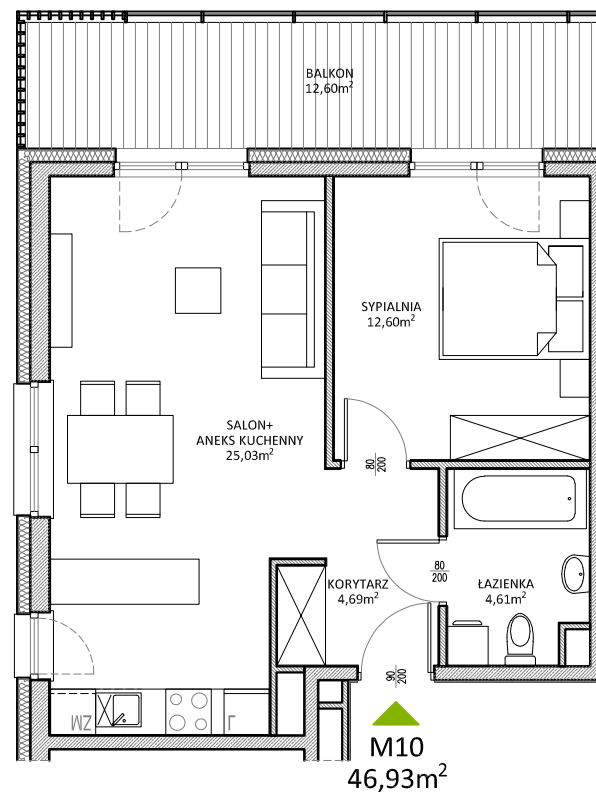

RUCZAJ KORSO

UL. JANA PILTZA

| | |
|---------------|---------------------|
| Budynek: | E |
| Piętro: | 1 |
| Mieszkanie: | 10 |
| Powierzchnia: | 46,93m ² |

**WOJT-BUD** Sp. z o.o.

Biuro sprzedaży mieszkań
ul. Chmieleniec 2B LU7
30-348 Kraków