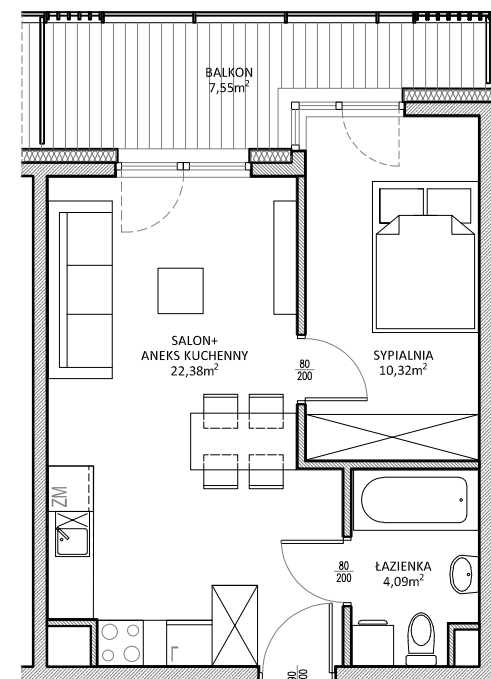

RUCZAJ KORSO

UL. JANA PILTZA

| | |
|---------------|---------------------|
| Budynek: | E |
| Piętro: | 1 |
| Mieszkanie: | 11 |
| Powierzchnia: | 36,79m ² |

M11
36,79m²

**WOJT-BUD** Sp. z o.o.

Biuro sprzedaży mieszkań
ul. Chmieleniec 2B LU7
30-348 Kraków