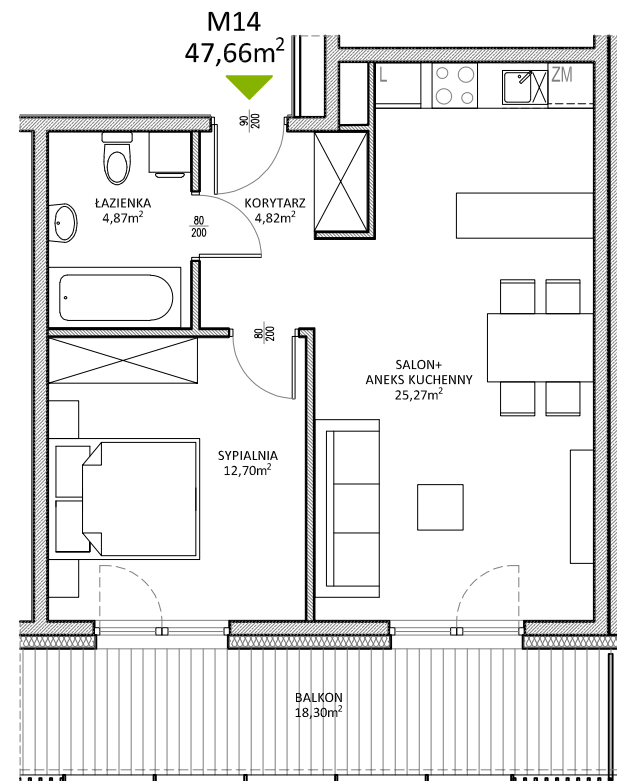

RUCZAJ KORSO

UL. JANA PILTZA

Budynek:	E
Piętro:	1
Mieszkanie:	14
Powierzchnia:	47,66m ²

**WOJT-BUD** Sp. z o.o.

Biuro sprzedaży mieszkań
ul. Chmieleniec 2B LU7
30-348 Kraków

biuro @wojtbud-inwestycje.pl
www.wojtbud-inwestycje.pl
tel: 12 267 33 89