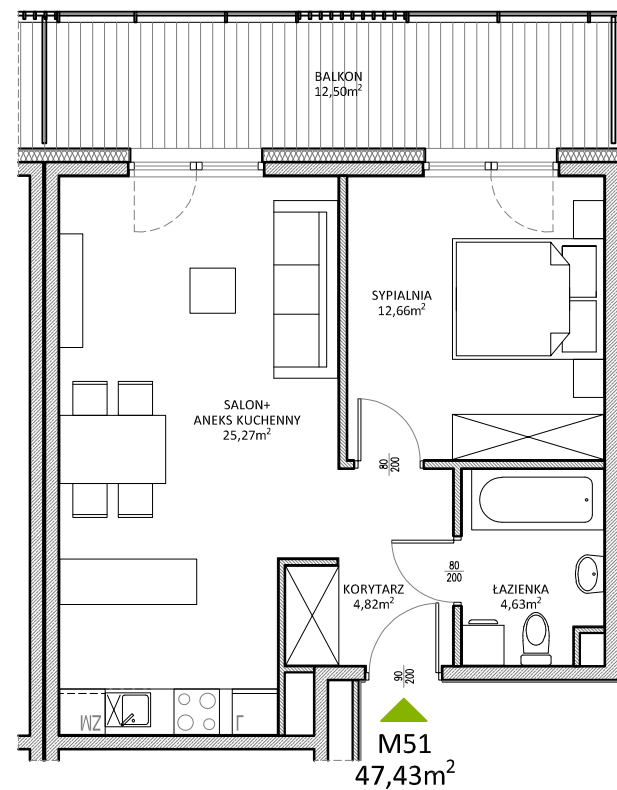

RUCZAJ KORSO

UL. JANA PILTZA

Budynek:	E
Piętro:	1
Mieszkanie:	51
Powierzchnia:	47,43m ²

**WOJT-BUD** Sp. z o.o.

Biuro sprzedaży mieszkań
ul. Chmieleniec 2B LU7
30-348 Kraków

biuro @wojtbud-inwestycje.pl
www.wojtbud-inwestycje.pl
tel: 12 267 33 89