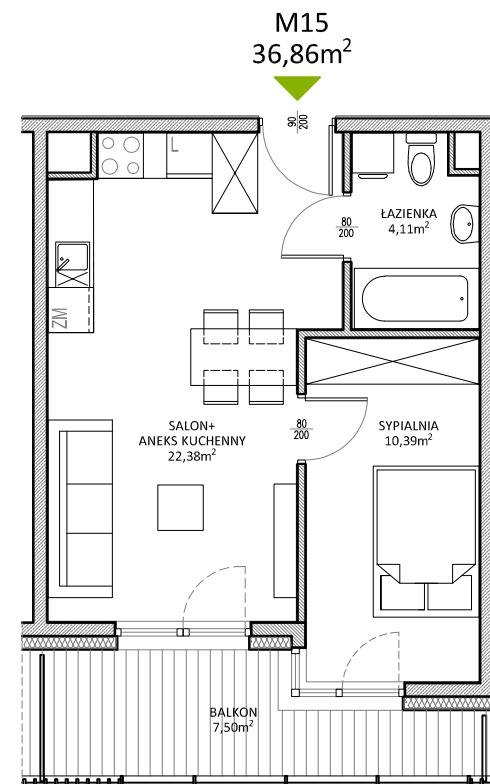

RUCZAJ KORSO

UL. JANA PILTZA

Budynek:	E
Piętro:	2
Mieszkanie:	15
Powierzchnia:	36,86m ²

**WOJT-BUD** Sp. z o.o.

Biuro sprzedaży mieszkań
ul. Chmieleniec 2B LU7
30-348 Kraków

biuro @wojtbud-inwestycje.pl
www.wojtbud-inwestycje.pl
tel: 12 267 33 89