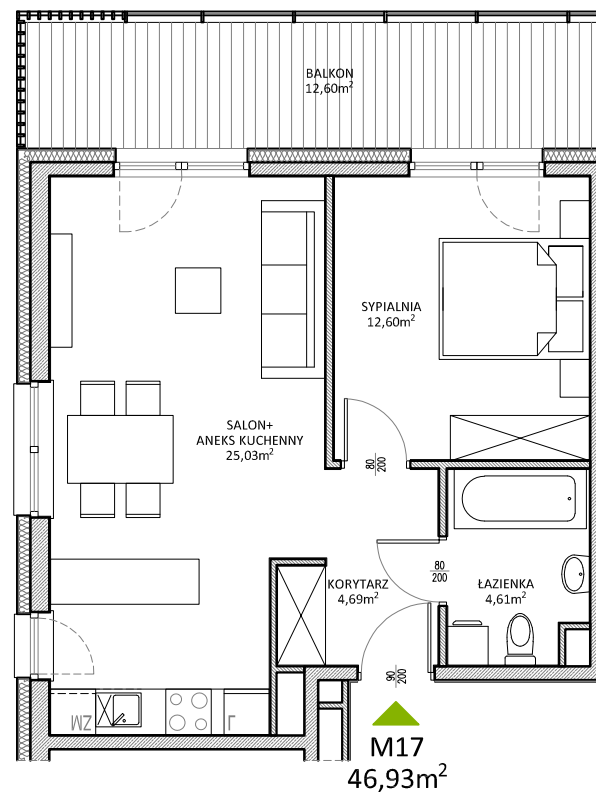

RUCZAJ KORSO

UL. JANA PILTZA

Budynek:	E
Piętro:	2
Mieszkanie:	17
Powierzchnia:	46,93m ²

**WOJT-BUD** Sp. z o.o.

Biuro sprzedaży mieszkań
ul. Chmieleniec 2B LU7
30-348 Kraków

biuro @wojtbud-inwestycje.pl
www.wojtbud-inwestycje.pl
tel: 12 267 33 89