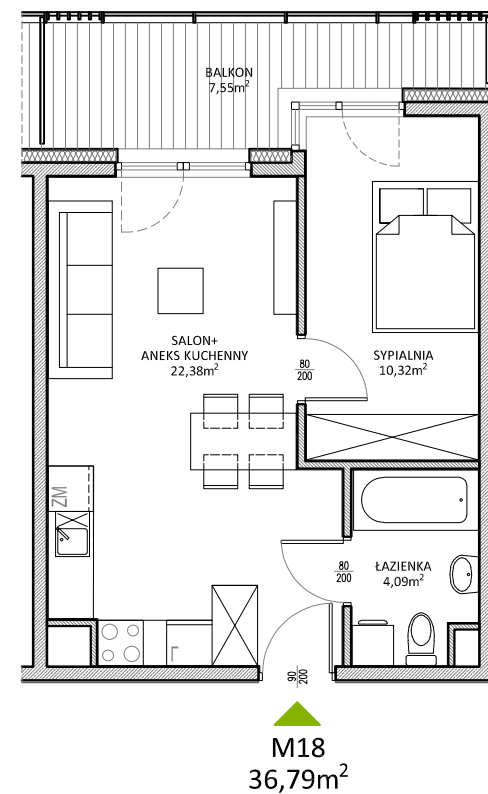

# RUCZAJ KORSO

UL. JANA PILTZA

Budynek:	E
Piętro:	2
Mieszkanie:	18
Powierzchnia:	36,79m <sup>2</sup>

**WOJT-BUD** Sp. z o.o.

Biuro sprzedaży mieszkań  
ul. Chmieleniec 2B LU7  
30-348 Kraków

biuro @wojtbud-inwestycje.pl  
www.wojtbud-inwestycje.pl  
tel: 12 267 33 89